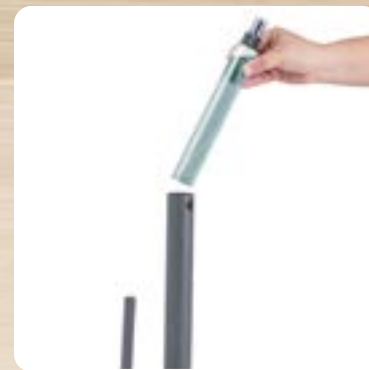

25808
Porta Rollo Granito
$129

Acero pintado. D 14 x 30 cm.

26800
Porta Rollos Klin
$129

150 ml

Limpia y guarda rociador en porta rollos

Polipropileno, PET y PVC. (Soporte) D. 19 x 37 cm.
(Dispensador) **Cap. 150 ml.** D. 3 x 26 cm.

25841
Maxi Servilletero
$129

ABS. 16 x 14 x 6 cm.

19831
Organi Cubiertos
$79⁹⁰

Polipropileno. **Soporta. 2 kg.** 23 x 9 x 10 cm.

49250
Tapa Antisalpicaduras Micro
$59⁹⁰

Polipropileno. D. 28 x 3 cm.

PORTADA

MENÚ

OFERTAS