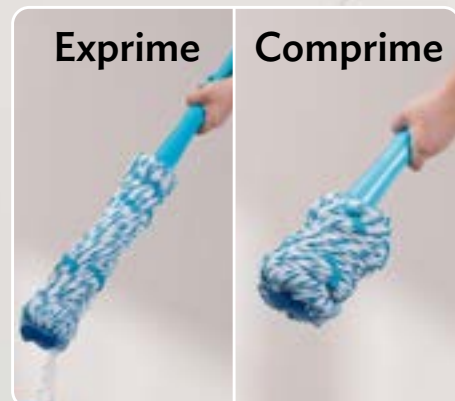

OFERTAS

**25618**  
**Mechu Mop**  
**\$269**

**Manos limpias  
 al trapear**

Algodón ultra  
 absorbente

Polipropileno, Poliéster  
 y Acero inoxidable.  
 127.5 cm desplegado, 82 cm plegado.

**ENCUENTRA TU REPUESTO IDEAL**