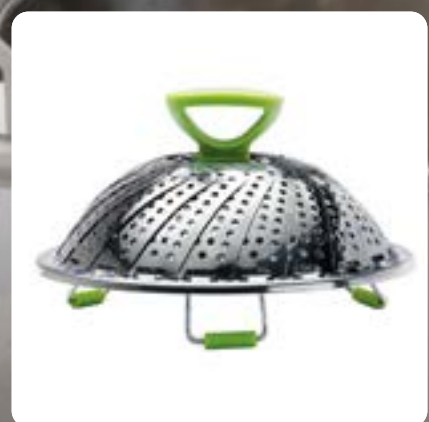

Acero inoxidable, Nailon y Silicón. D. 26 x 11 cm.

22532
Malla Protect
$199

Evita
salpicaduras

Acero pintado y polipropileno. D. 29 x 42 cm.

PORTADA

MENÚ

OFERTAS