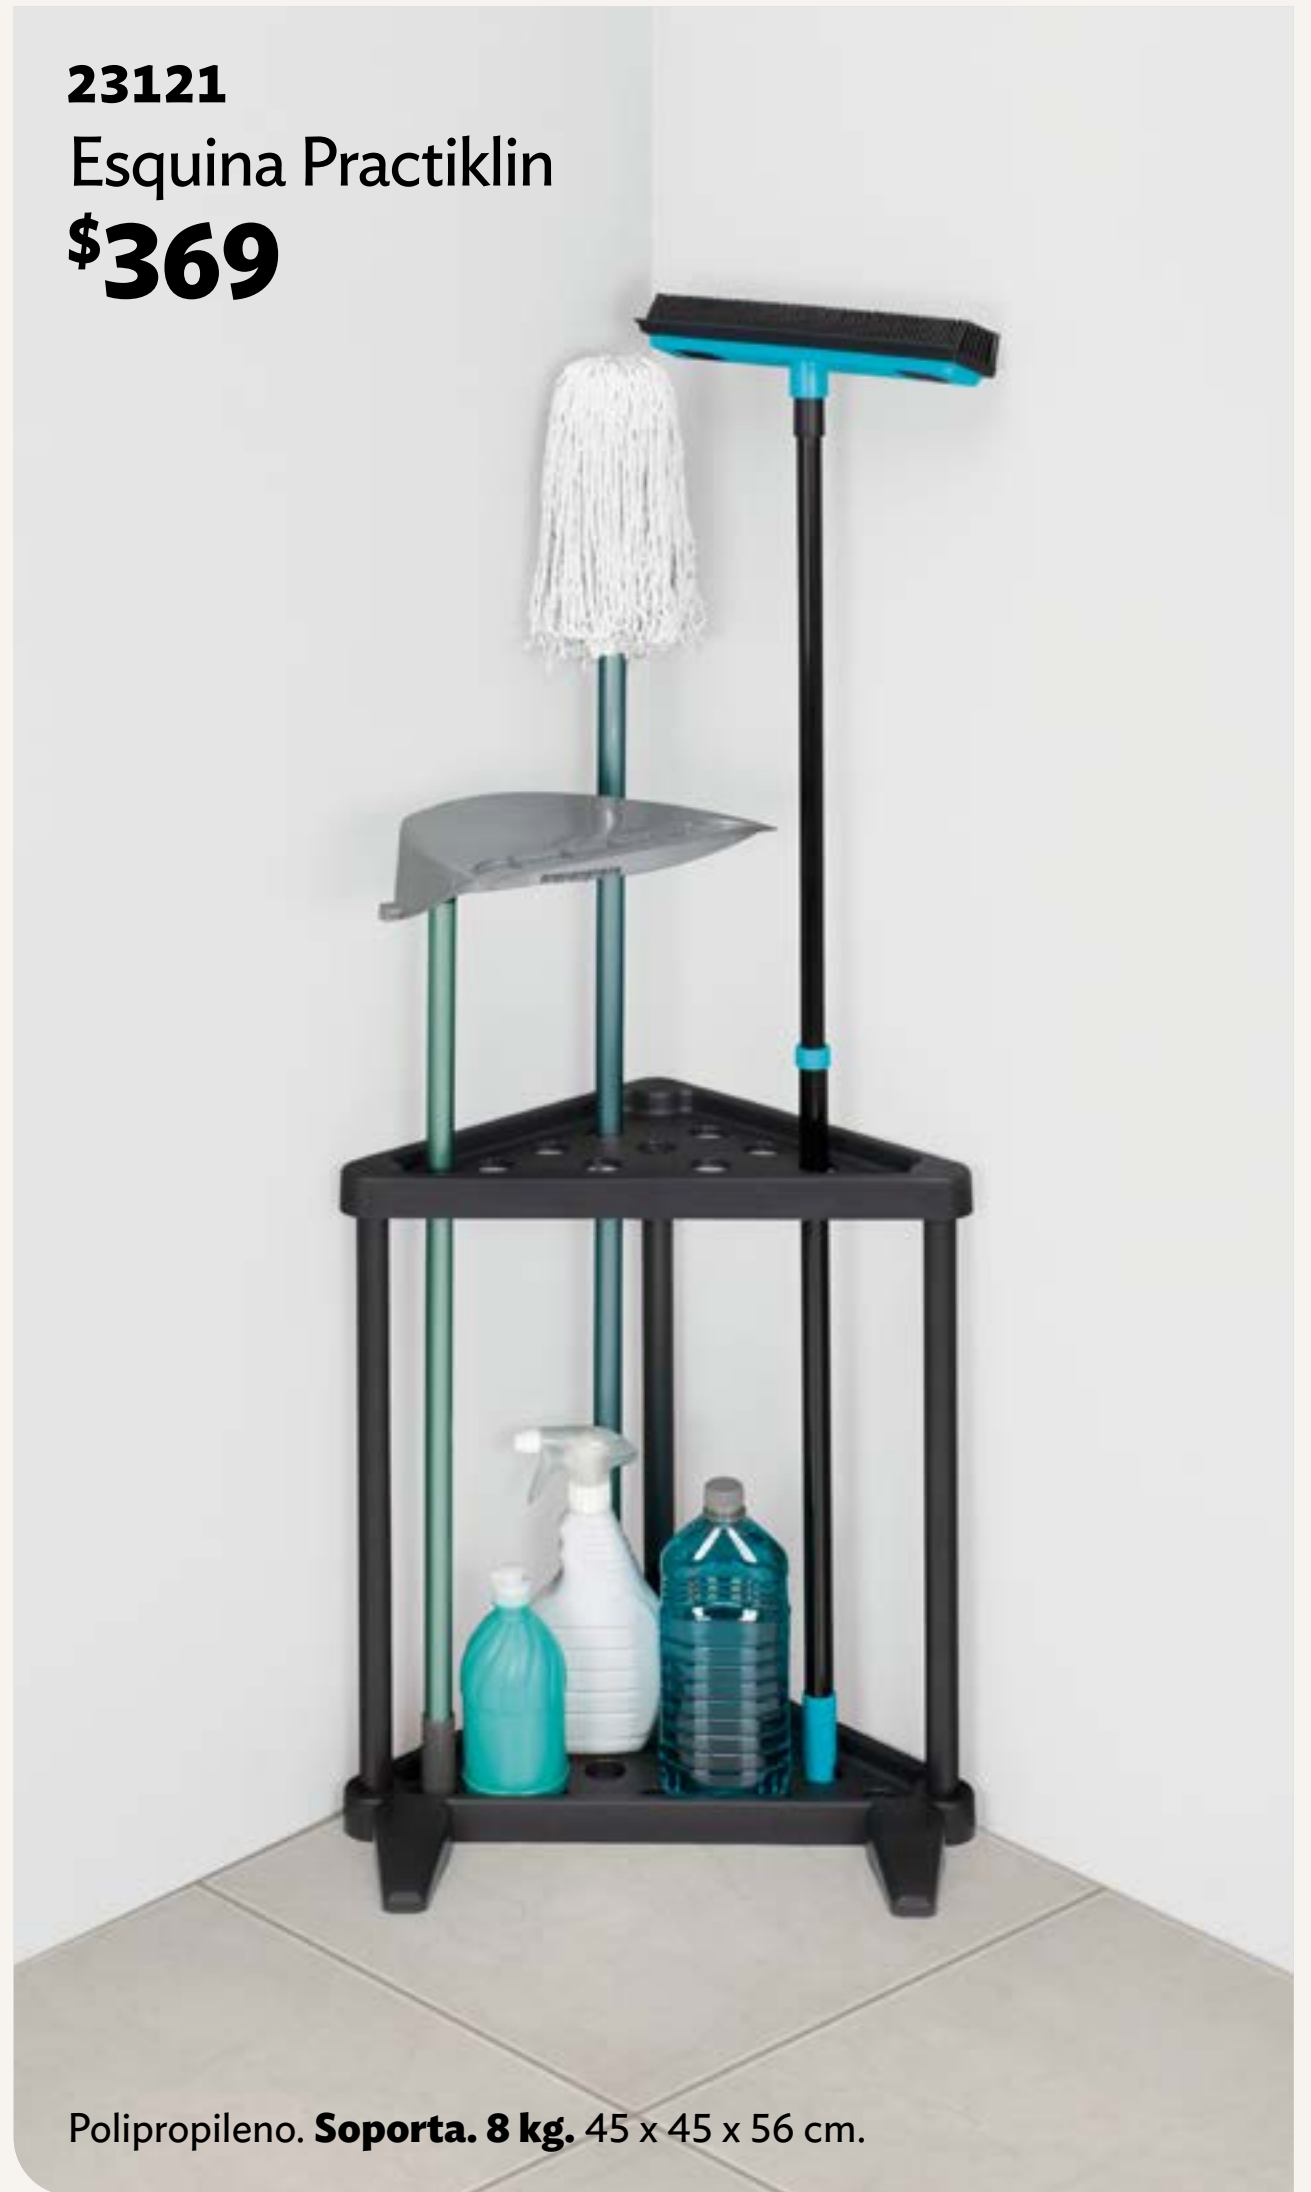

Tira de microfibra

**23121**  
**Esquina Practiklin**  
**\$369**

Polipropileno. **Soporta. 8 kg.** 45 x 45 x 56 cm.

**23144**  
**Quita Polvo Flex**  
**\$179**

Acero inoxidable y Fibra.  
 Cerrado: 65 x 10 cm. Extendido: 174 x 10 cm.