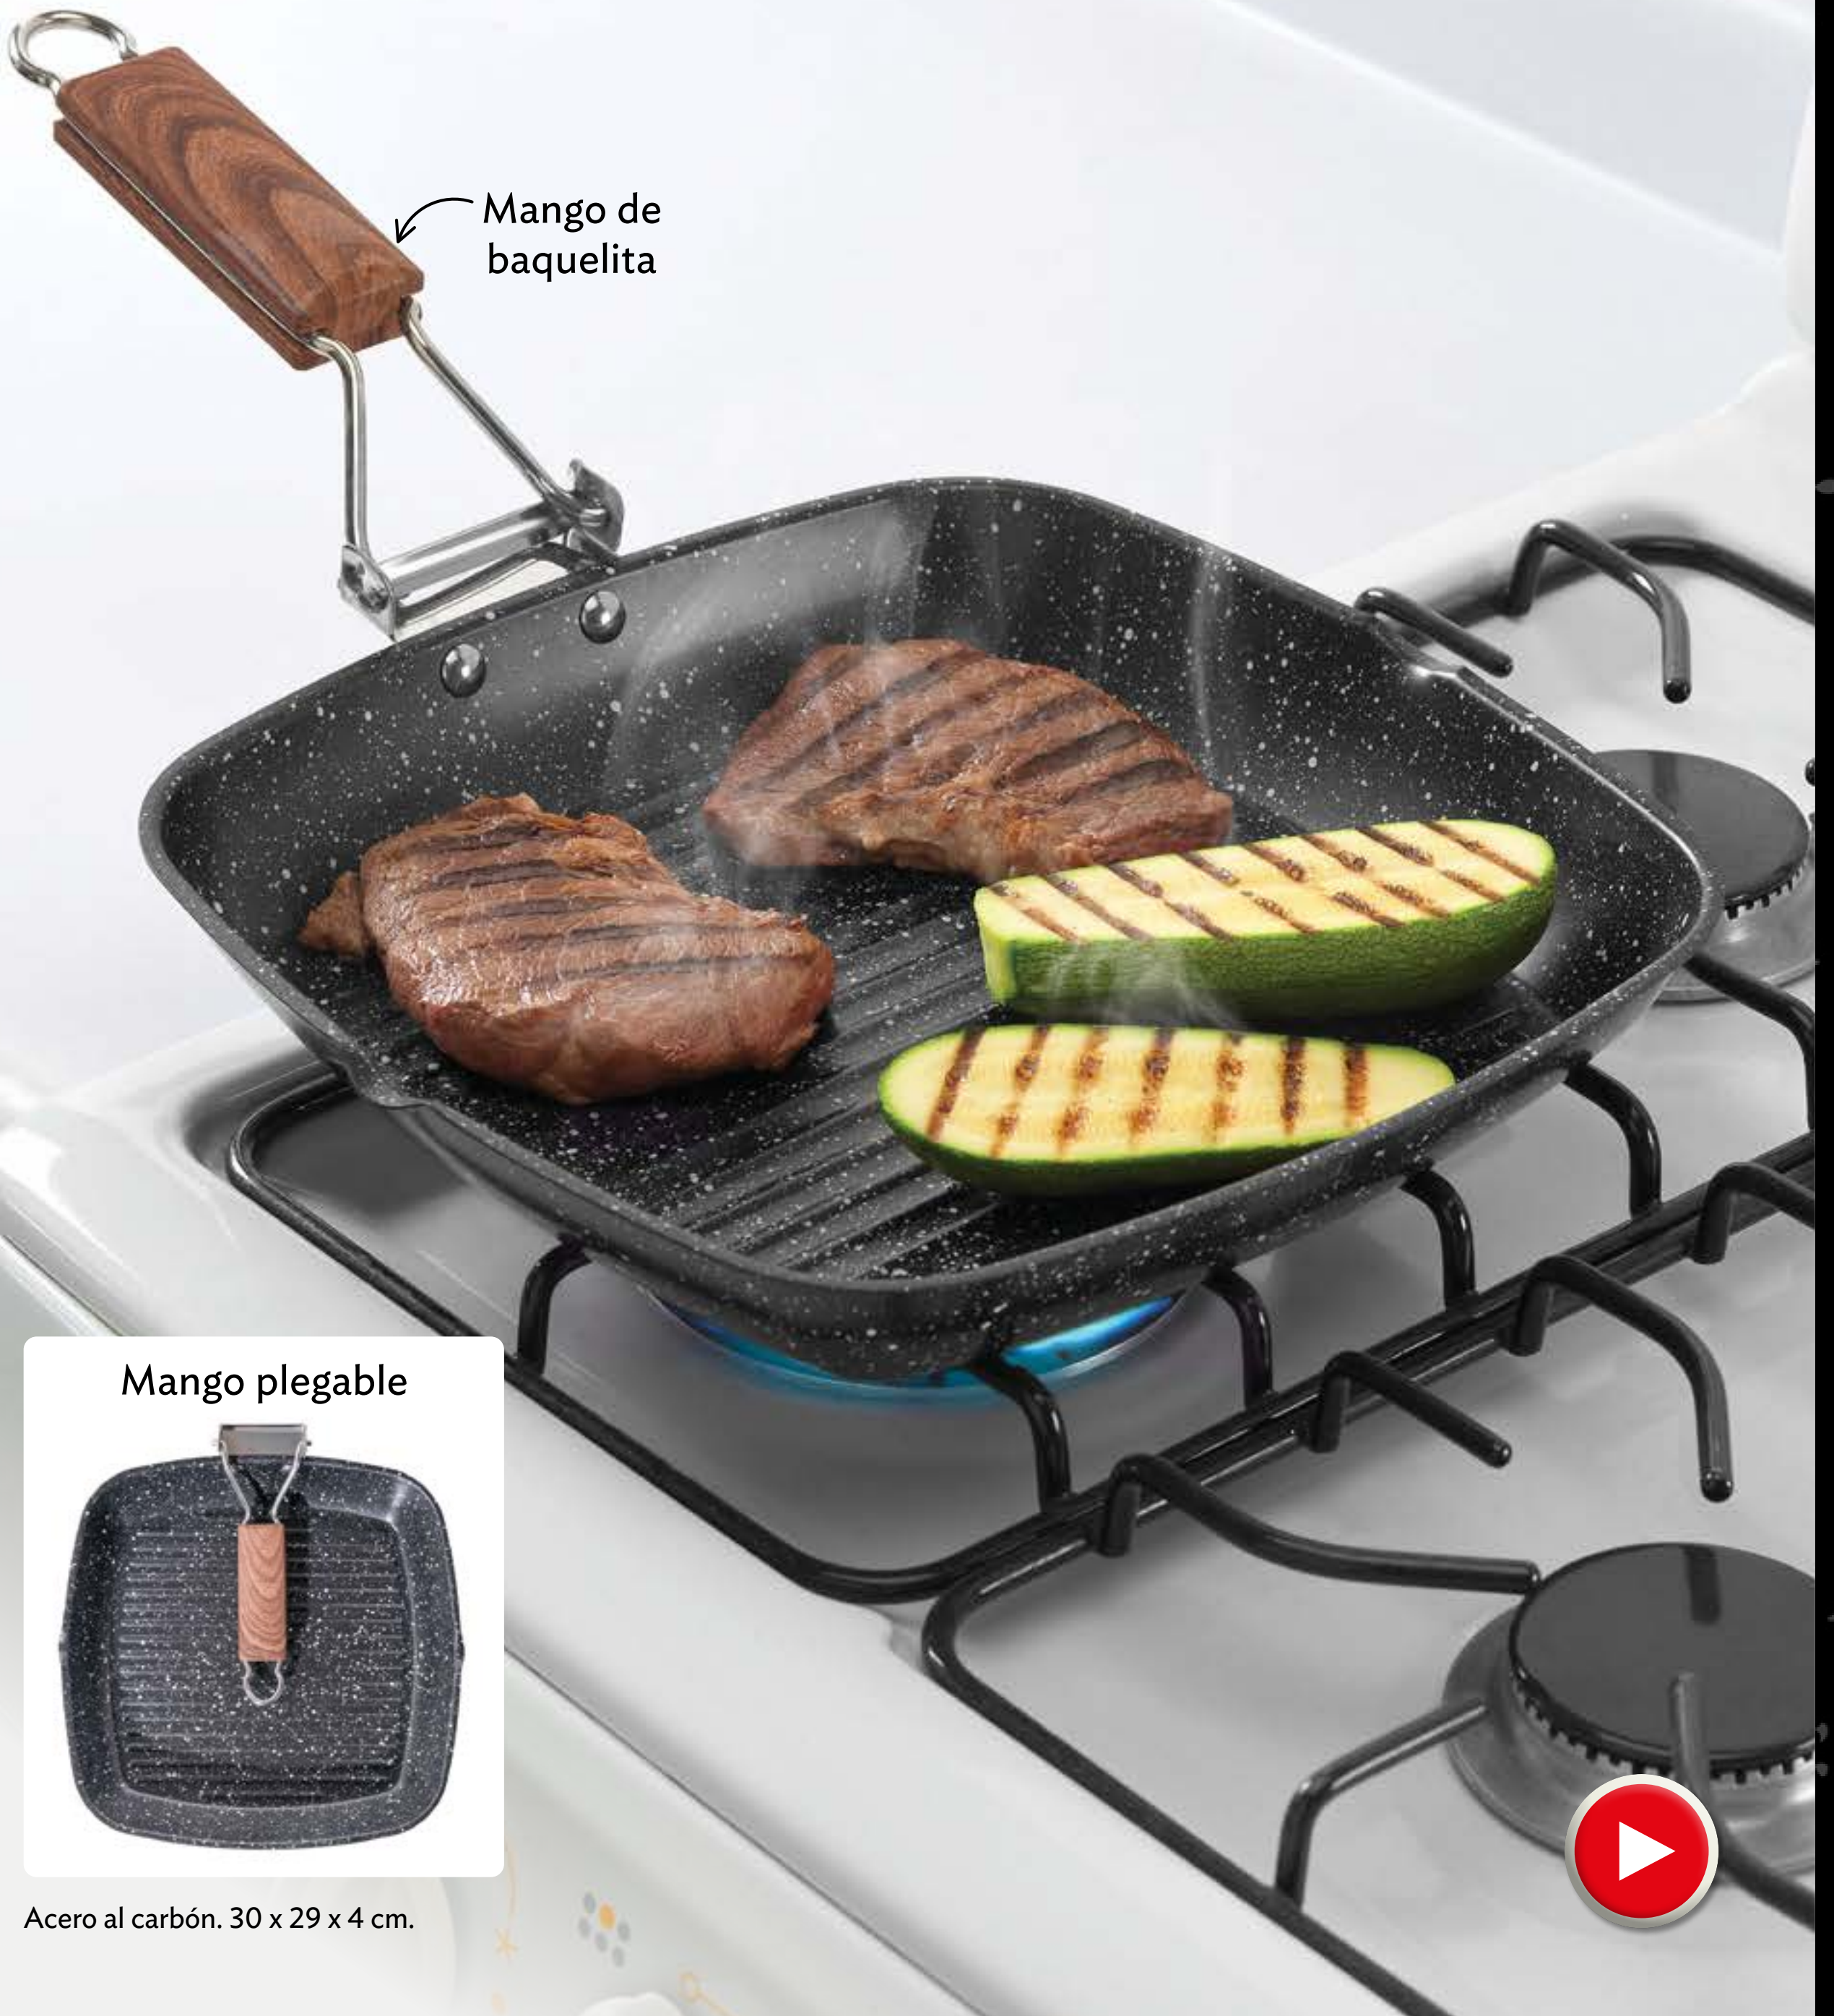

26022

Sartén Grill Carbón Pro

$600

NUEVO

$399

Al comprar **3** productos del catálogo

**¡ASA, COCINA Y
GUARDA FÁCILMENTE!**

Mango de baquelita

Mango plegable