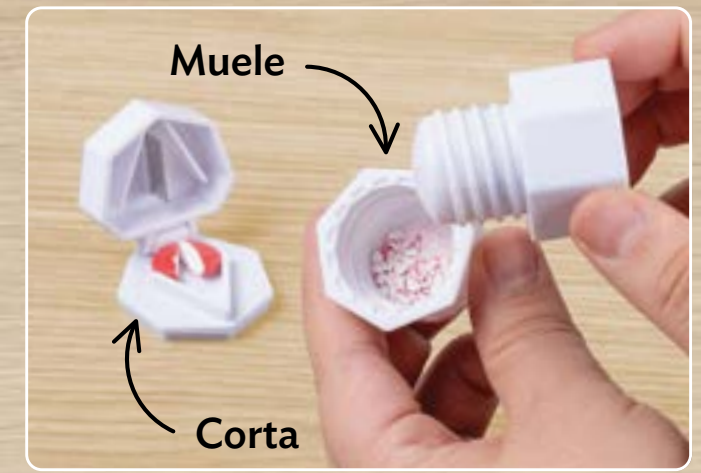

Esfera  
mezcladora

LIBRE  
BPA

Polipropileno. Cap. 700 ml. D. 9 x 22 cm.  
Incluye pastillero y esfera mezcladora.

Pastillero  
semanal  
removible

25436  
Pasti Semanal Pro  
\$159

Incluye tapa

Organiza  
corta y muele  
tus pastillas