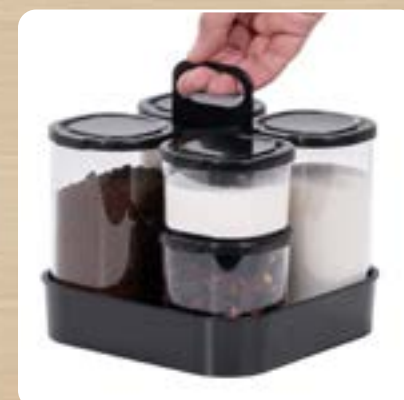

25533  
Moldi Hot Cakes  
**\$59<sup>90</sup>**

Asas para  
sujetar

RESISTE  
**200°**

Silicón. 35 x 16 x 1 cm.

25824  
Estación Café  
**\$169**

6 recipientes con tapa

ABS, Polietileno y Polipropileno.  
Incluye 7 piezas: (Base) 17 x 17 x 18 cm.  
(2) 7 x 7 x 13 cm. (2) 7 x 7 x 8 cm. (2) 7 x 7 x 5 cm.