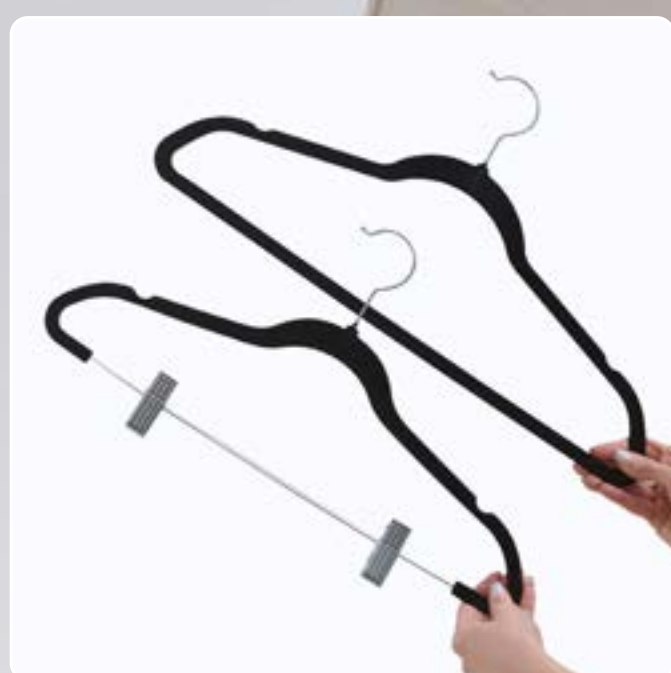

RECÁMARA

25462

Better Ganchos Combo

$1,200 / 60 piezas

$699

Al comprar 5 productos del catálogo

Cuelga y organiza
TODA TU ROPA

40
SIN
PINZAS

+

20
CON
PINZAS

=

60
GANCHOS

Material suave

ABS y Acero. Incluye: 20 Ganchos con sujetador. **Soporta. 2 kg.** 42 x 21 cm c/u.
40 Ganchos. **Soporta. 3 kg.** 45 x 24 cm c/u.

PRACTI
MUEBLES

CONTIGO