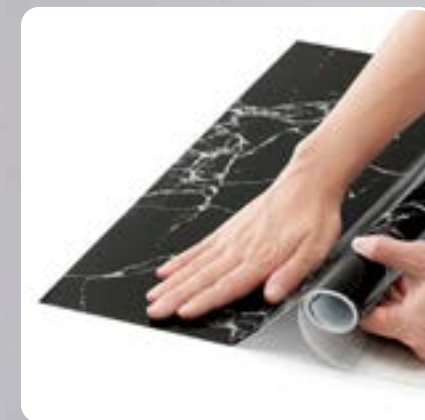

PVC adherible. 45 cm x 1.5 m.

25623
Rodi Fix
$159

$129

Rodillo cero goteo

290 ml

Pinta sin
derrames