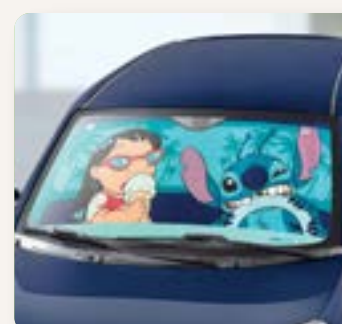

BIENVENIDO A NUESTRO MENÚ

PRACTIMUEBLES

RECÁMARA

CONTIGO

COCINA

GURMY

HOGAR

BAÑO

HIGIENE Y LIMPIEZA

BIENESTAR

%

BETTER LOCURA

PORTADA

MÁS
INFORMACIÓN

OFERTAS