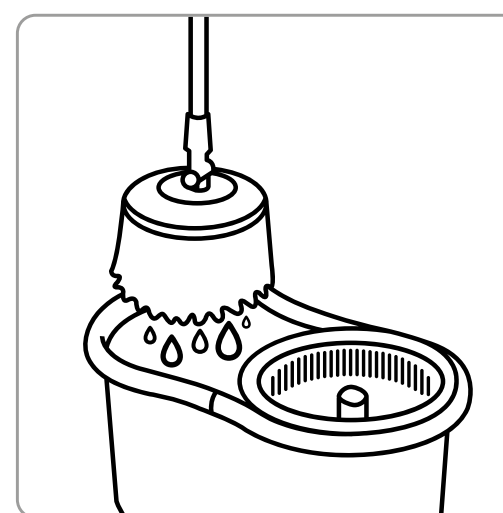

**TRAPEA  
SIN AGACHARTE**  
*o ensuciar tus manos*

Palanca de bloqueo

5 L

Ultra absorbente

1 Enjuaga

2 Exprime

Repuestos

16108 Repuesto \$59<sup>90</sup>