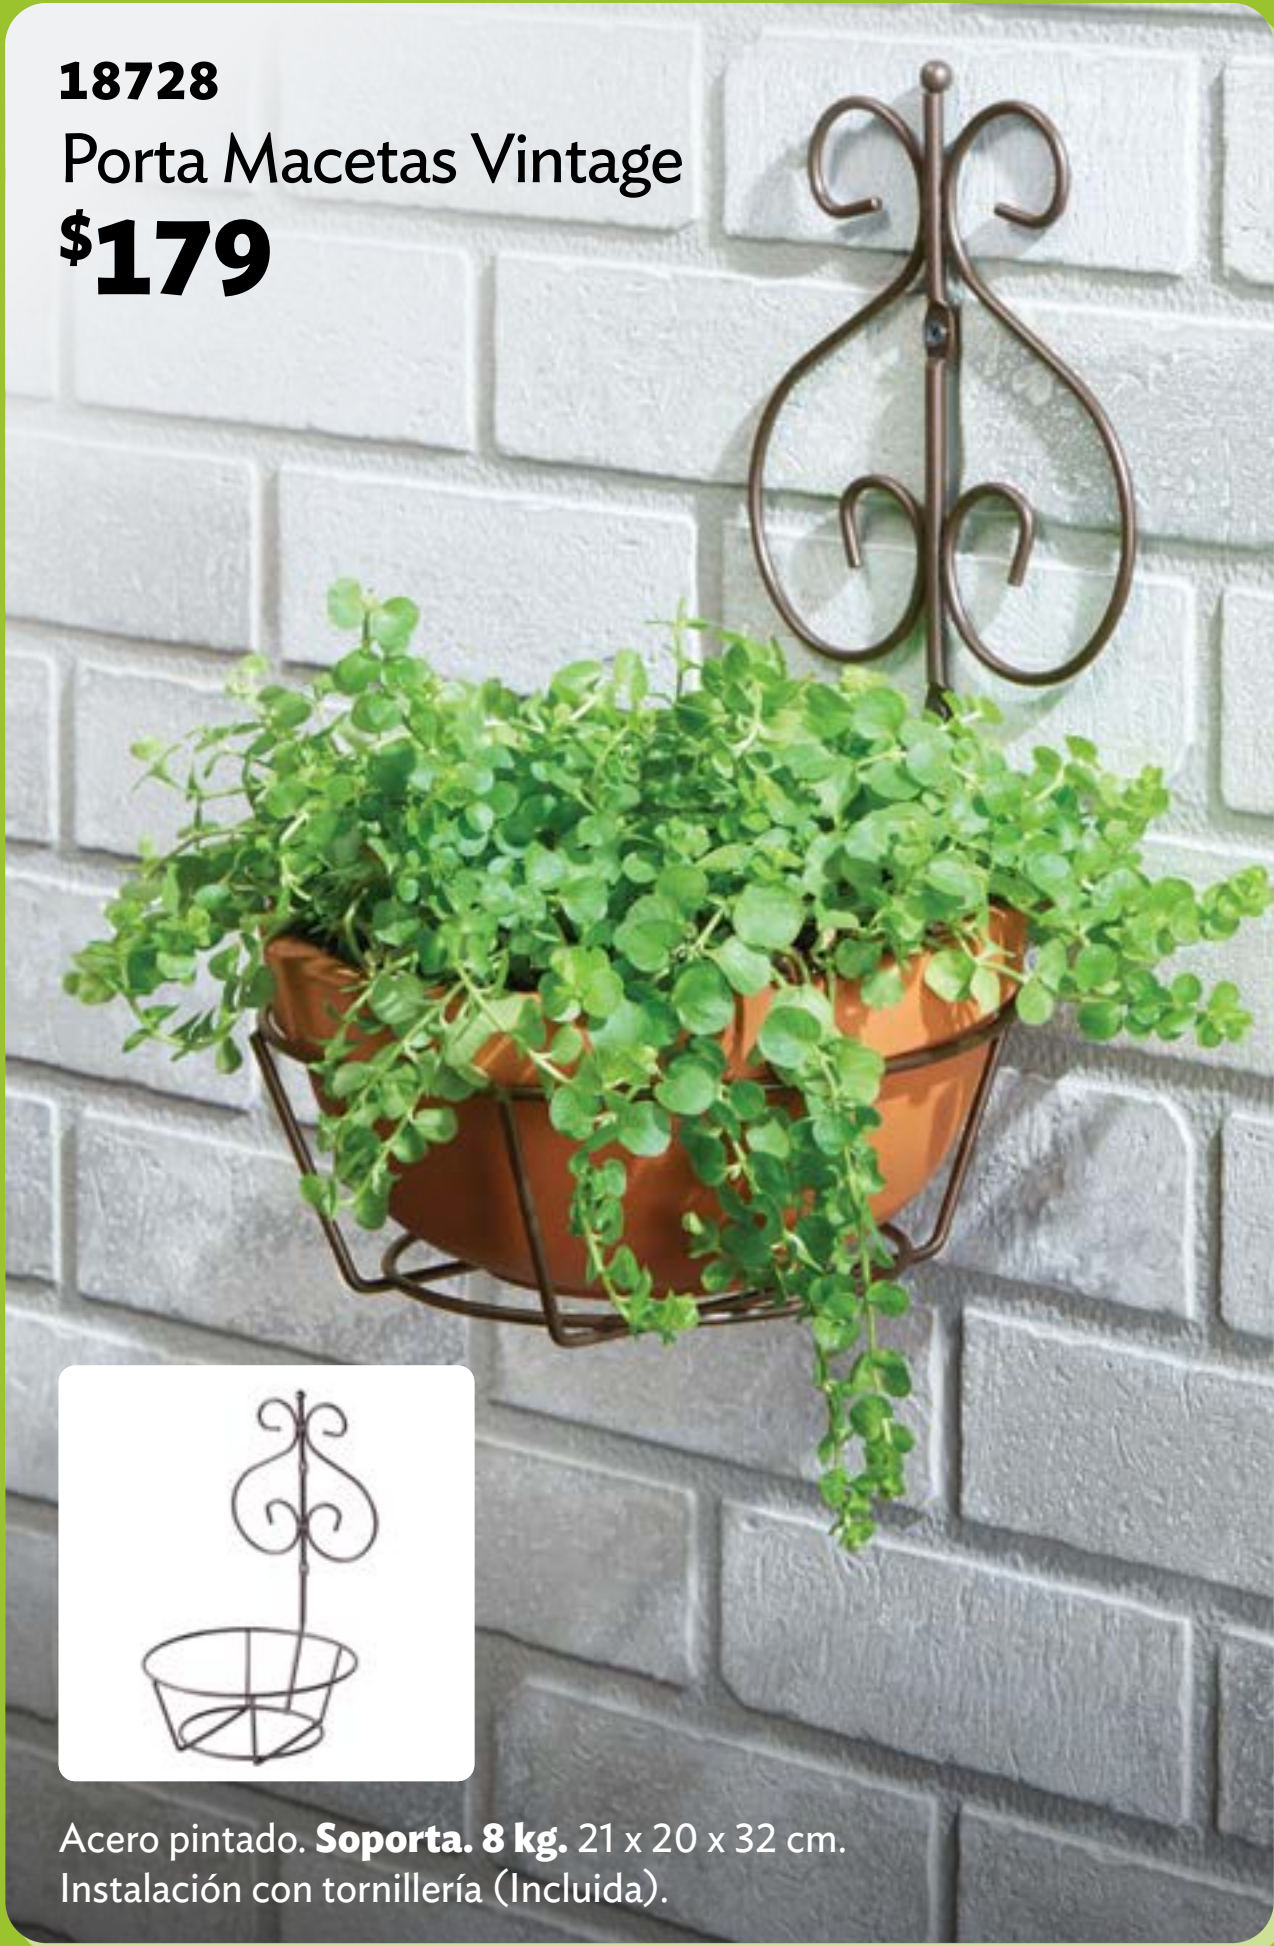

TUS ESPACIOS *Verdes*

18728

Porta Macetas Vintage

$179

Acero pintado. **Soporta. 8 kg.** 21 x 20 x 32 cm.
Instalación con tornillería (Incluida).

21723

Tulipán Solar

$119 / 1 pieza