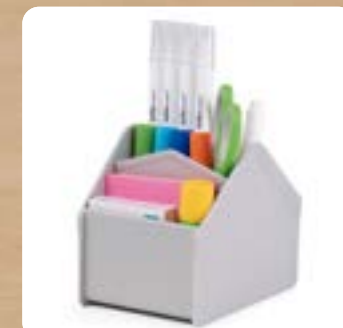

Para todo tipo  
de puertas

Gancho para  
colgar

Punta delgada

TPR. (2) 14 x 5 x 3 cm c/u.

26716  
Multi Organizador B  
**\$59<sup>90</sup>**

Separadores removibles

Polipropileno. 13 x 9 x 11 cm.

25612  
Kit Restauración  
**\$79<sup>90</sup>** / 6 piezas