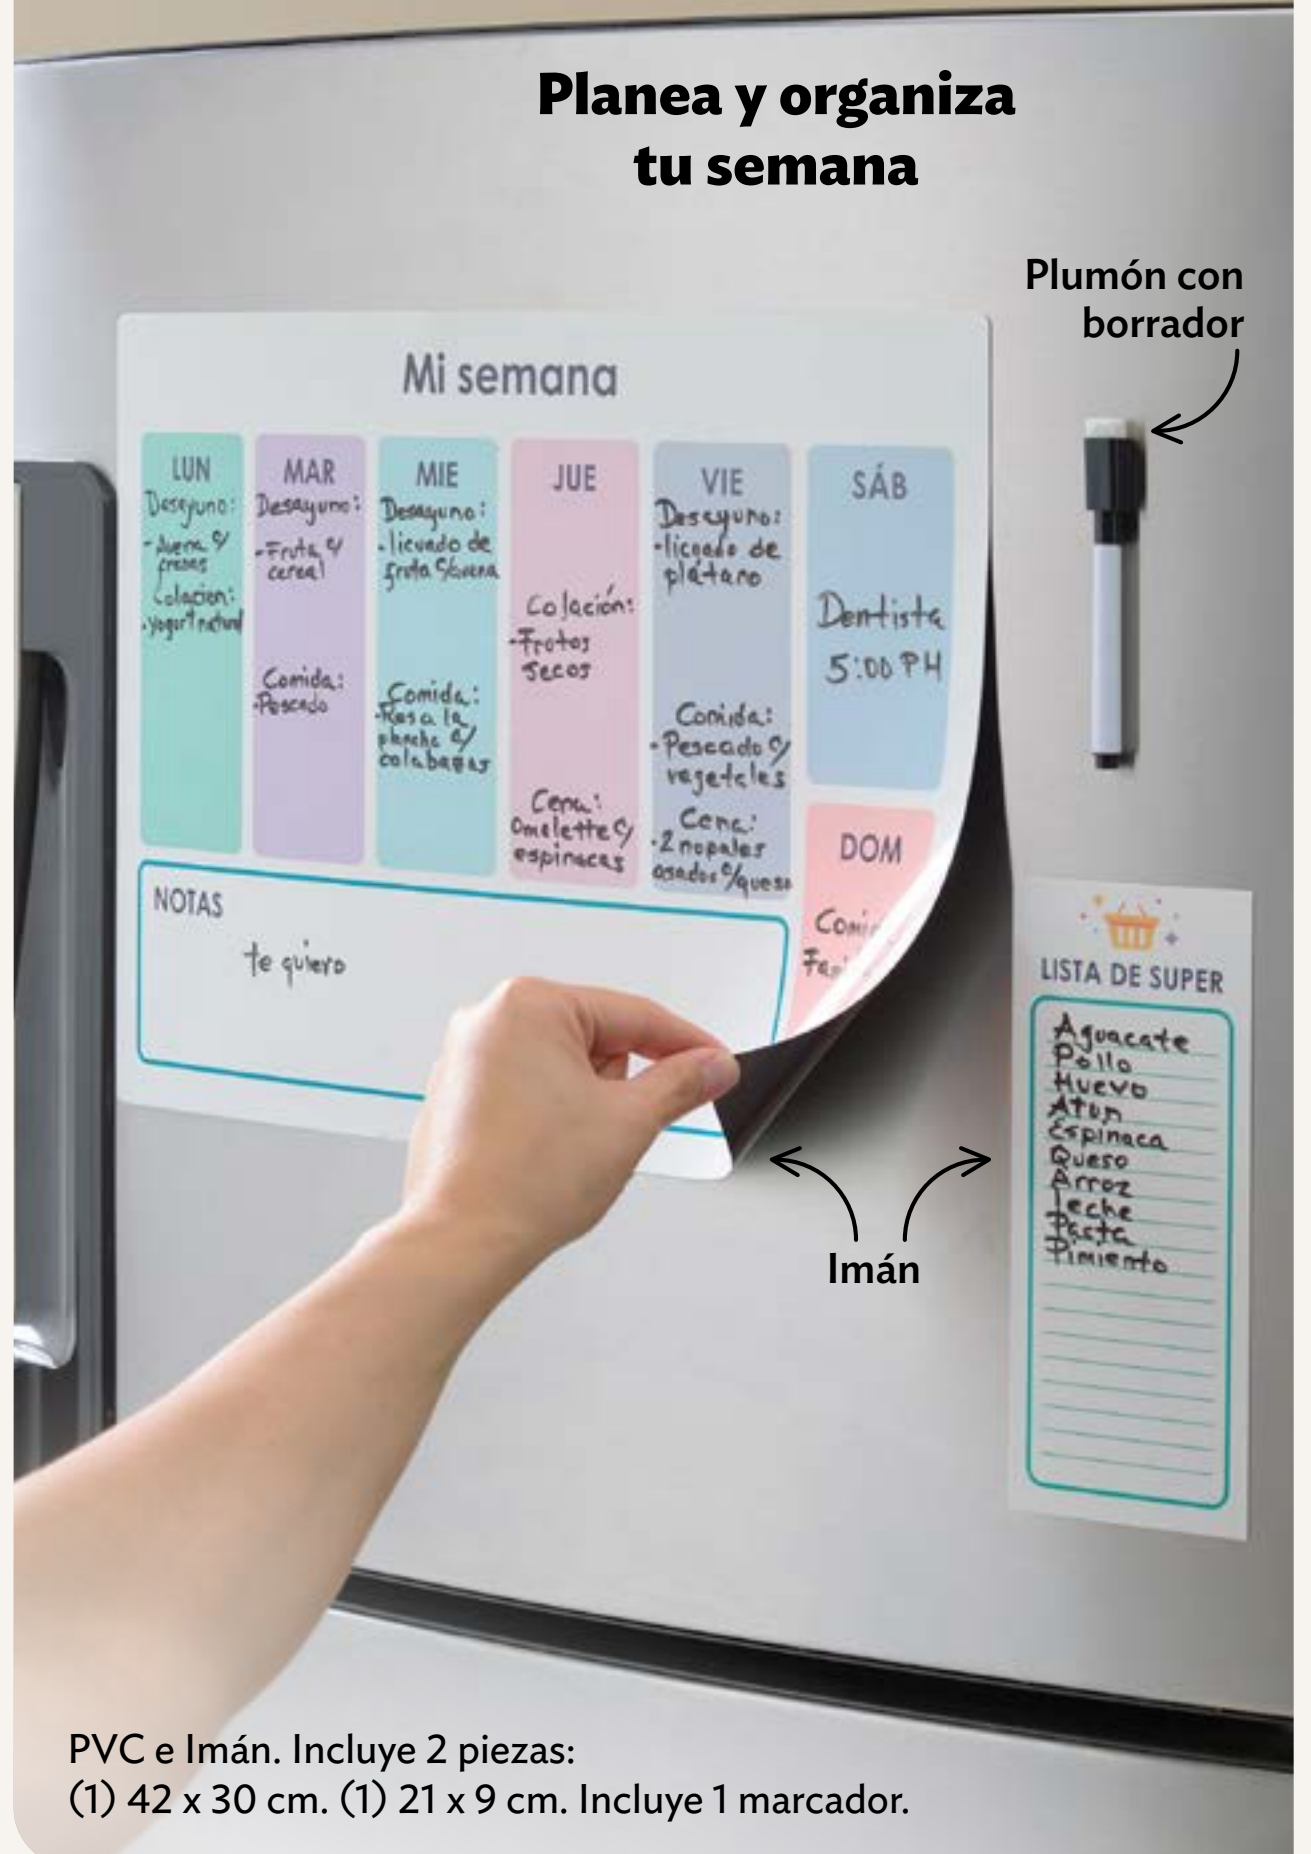

Plumón con
borrador

Imán

PVC e Imán. Incluye 2 piezas:
(1) 42 x 30 cm. (1) 21 x 9 cm. Incluye 1 marcador.

B PORTADA

≡ MENÚ

H OFERTAS