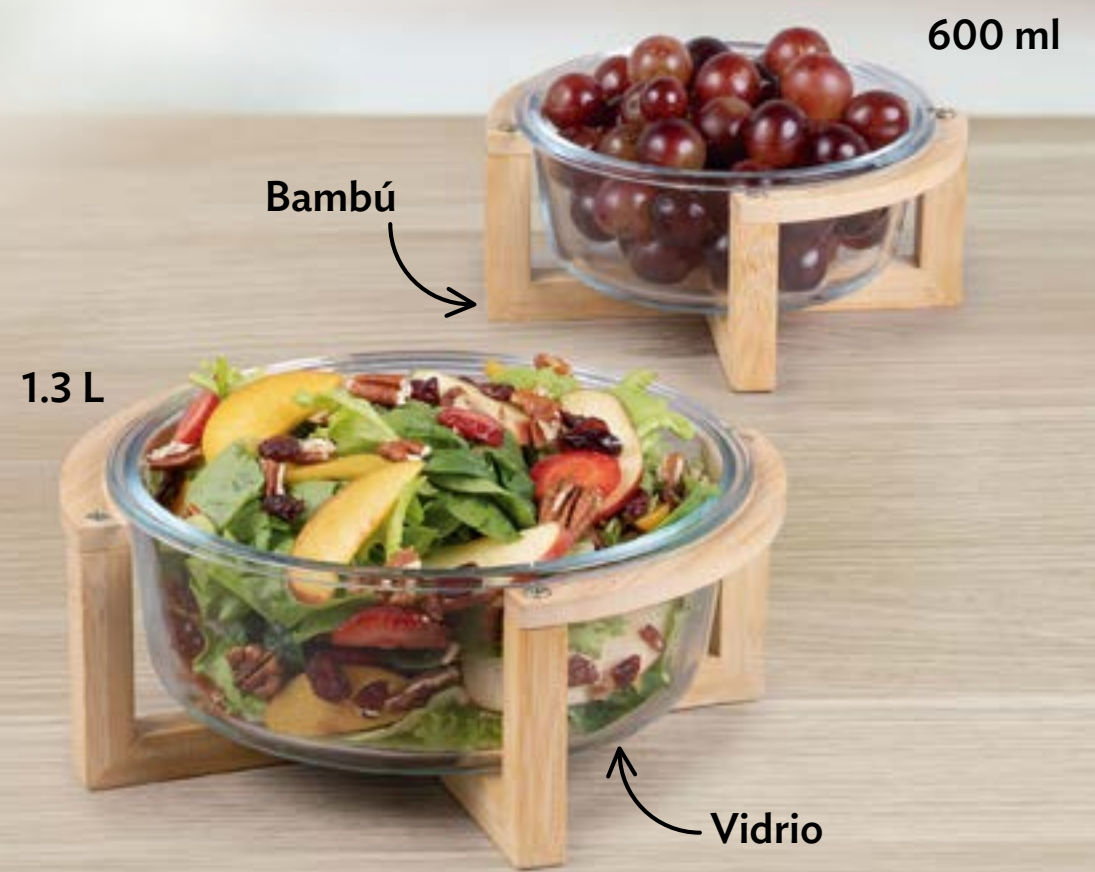

Amplio

Se guarda plano

Retiene semillas

Polipropileno. 23 x 8 x 3 cm.

25564  
Maxi Bowls Bambú  
**\$429** / 2 piezas

Vidrio y bambú. Incluye 2 contenedores con base:  
(1) **Cap. 600 ml.** D.17 x 7 cm.  
(1) **Cap. 1.3 L.** D. 21 x 8 cm.