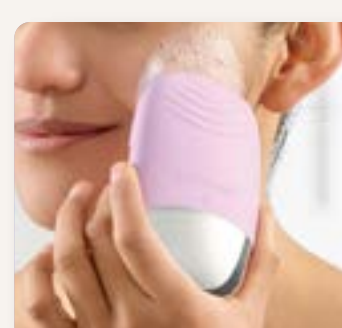

BIENESTAR

%

BETTER LOCURA

PORTADA

MÁS
INFORMACIÓN

OFERTAS